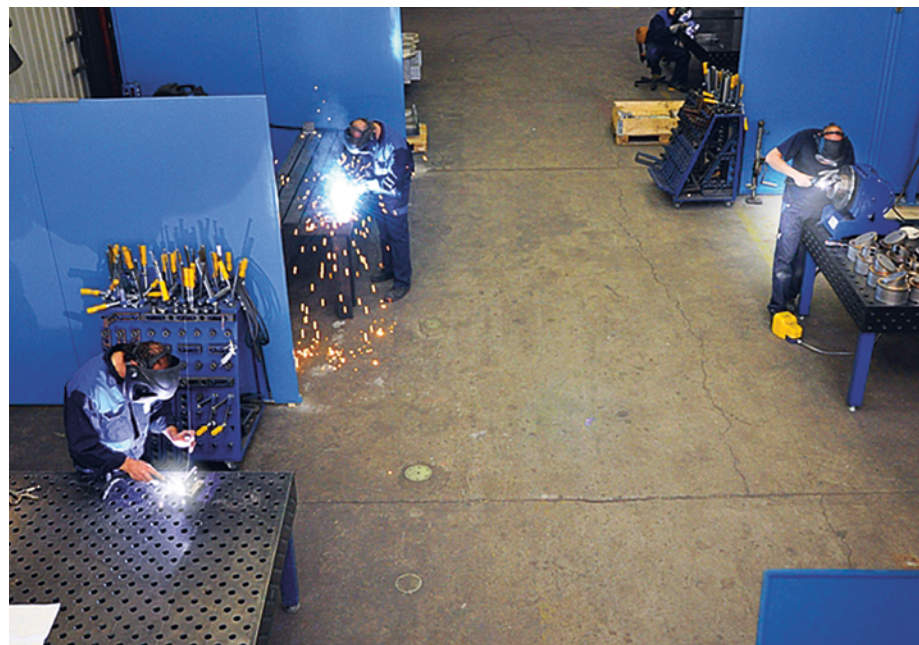

Voraussetzung für die aktive Stellenvermittlung

- Aktuelles und vollständiges Bewerbungsossier
- Zuverlässigkeit und Motivation
- Schlüsselkompetenzen
- Deutschkenntnisse passend zu den Voraussetzungen der jeweiligen Branche

Lehrstellenvermittlung mit enger Begleitung

- Abklärung und Standortbestimmung
- Enge Zusammenarbeit aller Beteiligten vor und nach der Vermittlung

Farb, die Fachstelle Arbeitsintegration Region Bern, bietet ein breites Angebot von Einsatzmöglichkeiten zur sozialen und beruflichen Integration für erwerbslose Sozialhilfe-Empfängerinnen und -Empfänger. Mit Arbeitseinsätzen in eigenen oder externen Betrieben sammeln pro Jahr rund 750 Menschen Berufserfahrungen und verbessern so ihre Chancen auf dem Arbeitsmarkt.

Kontakt Stellenvermittlung

Schwarzenburgstrasse 260
3098 Köniz
T +41 31 537 16 83
T +41 31 537 16 85